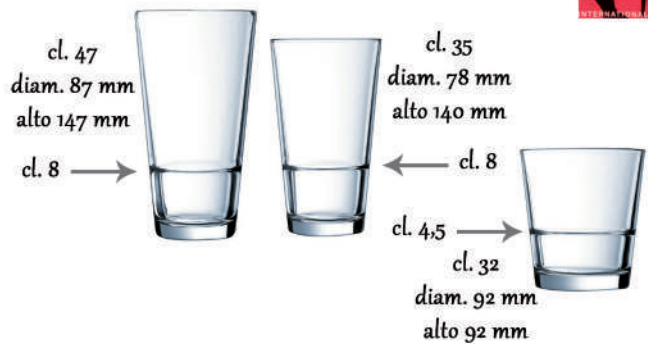

703076 BICCH. PZ.12 VINO CL.25 SHETLAND

cl. 44
diam. 87 mm
alto 110 mm

703187 BICCH. PZ.6 ACQUA CL.44 PRIMARY

cl. 17
diam. 64 mm
alto 85 mm

701387 BICCH. PZ.12 VINO CL.17 PRINCESA

703676 BICCH. PZ.6 BIBITA CL.47 STACK UP