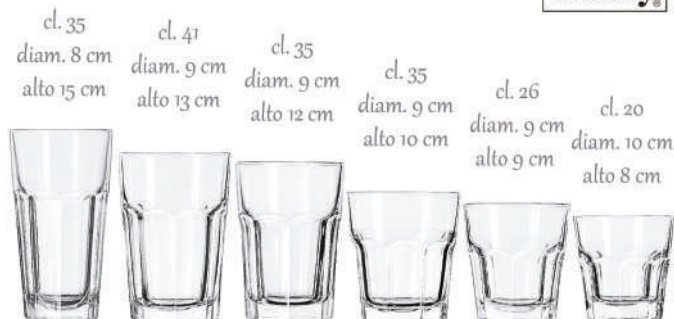

- 703836 BICCH. COOLER CL.41 LY 52 15437 EVEREST
- 703819 BICCH. BEVERAGE CL.35 LY 6 15436 EVEREST
- 703818 BICCH. ROCKS CL.35 LY 5 15435 EVEREST
- 703835 BICCH. ROCKS CL.26 LY 4 15434 EVEREST
- 703921 BICCH. ROCKS CL.20,7 LY 2 15432 EVEREST
- 703833 BICCH. JUICE CL.15 LY 1 15431 EVEREST

Libbey®