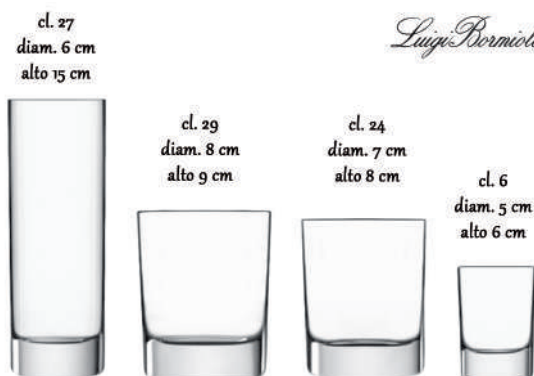

cl. 35
diam. 9 cm
alto 9 cm

703419 BICCH. PZ.6 ACQUA CL.35 PM694 AMETISTA

Luigi Bormioli

cl. 59
diam. 9 cm
alto 15 cm

cl. 35
diam. 7 cm
alto 13 cm

cl. 32
diam. 8 cm
alto 9 cm

703533 BICCH. PZ.6 BEVERAGE CL.59 PM805 PURO

703531 BICCH. PZ.6 BIBITA CL.35 PM823 PURO

703530 BICCH. PZ.6 ACQUA CL.32 PM822 PURO

Luigi Bormioli

cl. 27
diam. 6 cm
alto 15 cm

cl. 29
diam. 8 cm
alto 9 cm

cl. 24
diam. 7 cm
alto 8 cm

cl. 6
diam. 5 cm
alto 6 cm