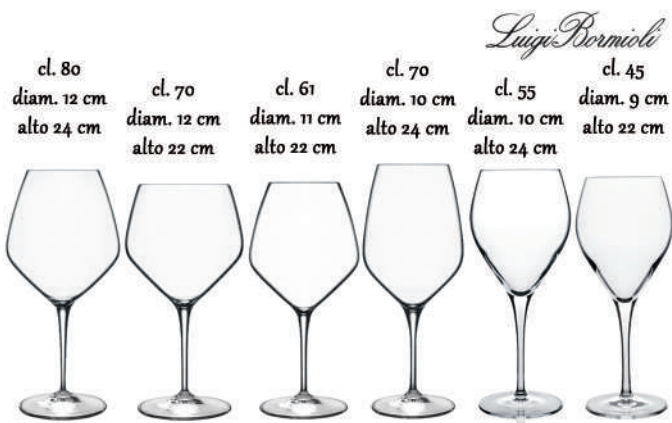

COLLEZIONI LUIGI BORMIOLI

VETRERIA

- Luigi Bormioli*
- 701246 CALICE PZ.6 BAROLO CL.80 C315 ATELIER
 - 701243 CALICE PZ.6 CHARDONNAY CL.70 C315 ATELIER
 - 701242 CALICE PZ.6 PINOT NOIR CL.61 C316 ATELIER
 - 701245 CALICE PZ.6 CABERNET CL.70 C314 ATELIER
 - 701477 CALICE PZ.6 GRANDI VINI CL.55 C401 ATELIER
 - 701489 CALICE PZ.6 VINO ROSSO CL.45 C400 ATELIER