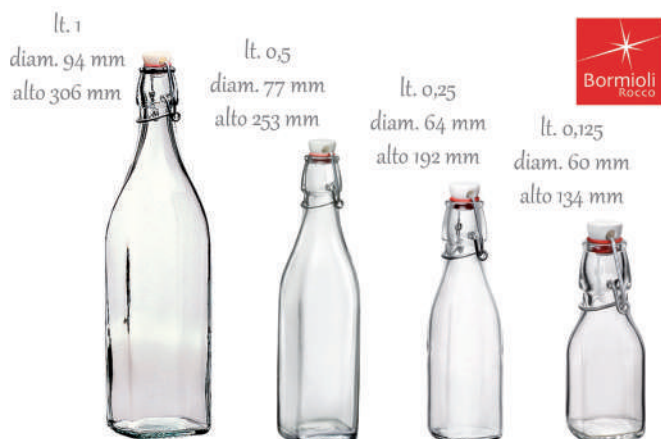

- 707218 CARAFFA PERFECTA LT.1 PM697
- 707217 CARAFFA PERFECTA LT.0,5 PM687
- 707216 CARAFFA PERFECTA LT.0,25 PM696

708415 CARAFFA MASTERPIECE LT.2,5 RM108

709200 CARAFFA OVALE INSIEME LT.0,75 RM434

- 709272 BOTT. EMILIA LT.1 C/T
- 709271 BOTT. EMILIA LT.0,50 C/T
- 709270 BOTT. EMILIA LT.0,25 C/T

- 707271 CARAFFA AURUM LT.1,5

lt. 1
diam. 87 mm
alto 306 mm

- 707922 BOTT. VISCI MORESCA LT.1 C/T MONT.

- 706211 CARAFFA BISTROT LT.1
- 706210 CARAFFA BISTROT LT.0,5
- 706209 CARAFFA BISTROT LT.0,25

- 706143 BOTT. VISCI SWING QDA LT.1 C/T
- 707136 BOTT. VISCI SWING QDA LT.0,5 C/T
- 707154 BOTT. VISCI SWING QDA LT.0,25 C/T
- 709227 BOTT. VISCI SWING QDA LT.0,125 C/T

- 706842 CARAFFA YPSILON LT.1
- 706841 CARAFFA YPSILON LT.0,5
- 706840 CARAFFA YPSILON LT.0,25

CON RIGO CERTIFICATO

lt. 1
diam. 115 mm
alto 215 mm

705991 CARAFFA YPSILON WINE SEGN.CERTIF. LT.1

CON RIGO CERTIFICATO