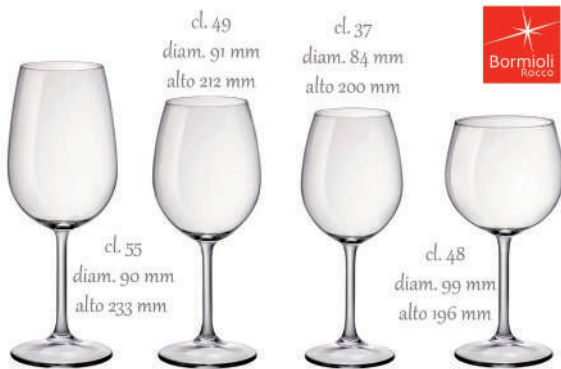

- 701171 CALICE PZ.6 CL.55 BORDEAUX RISERVA
- 704858 CALICE PZ.6 CL.49 NEBBIOLO RISERVA
- 704859 CALICE PZ.6 CL.37 CABERNET RISERVA
- 701170 CALICE PZ.6 CL.48 BAROLO RISERVA