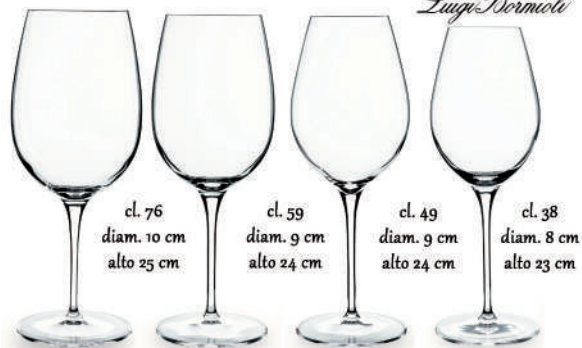

701608 CALICE PZ.4 SAUVIGNON CL.35 C477 T-GLASS

cl. 27
diam. 7 cm
alto 15,7 cm

701609 CALICE PZ.4 PROSECCO CL.27 C476 T-GLASS

Luigi Bormioli

cl. 55
diam. 9,3 cm
alto 24 cm

705592 CALICE PZ.6 CANNONAU CL.55 C471 VINEA

Luigi Bormioli

cl. 76
diam. 10 cm
alto 25 cm

cl. 59
diam. 9 cm
alto 24 cm

cl. 49
diam. 9 cm
alto 24 cm

cl. 38
diam. 8 cm
alto 23 cm

701437 CALICE PZ.6 RISERVA CL.76 C362 VINOTEQUE

701434 CALICE PZ.6 RICCO CL.59 C363 VINOTEQUE