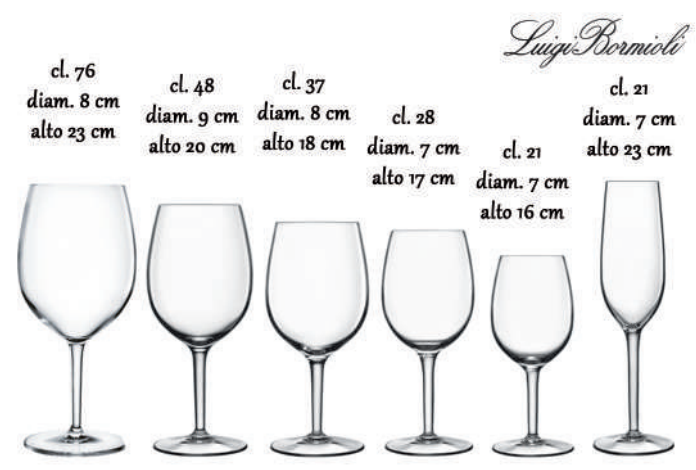

- 704936 CALICE PZ.6 GR.CRU CL.76 C234 RUBINO
- 704935 CALICE PZ.6 BORD.CL.48 C243 RUBINO
- 704934 CALICE PZ.6 GR.VIN CL.37 C242 RUBINO
- 704932 CALICE PZ.6 ACQUA CL.28 C241 RUBINO
- 704931 CALICE PZ.6 VINO CL.21 C240 RUBINO
- 704933 CALICE PZ.6 FLUTT CL.21 C244 RUBINO