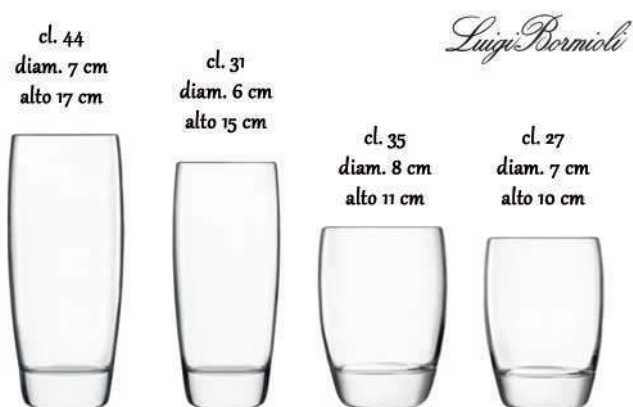

Luigi Bormioli

cl. 30
diam. 10,7 cm
alto 14,8 cm

701652 CALICE PZ.6 COPPA CL.30 C505
MERAIGLIOSI

Luigi Bormioli

cl. 45
diam. 9,1 cm
alto 9,9 cm

701653 BICCH. PZ.6 ACQUA CL.45 PM1054
MERAIGLIOSI

- 704483 CALICE PZ.6 ACQUA CL.23 C28 MICHELANGELO
- 704482 CALICE PZ.6 VINO CL.19 C32 MICHELANGELO
- 704484 CALICE PZ.6 FLUTT CL.16 C34ZX MICHELANGELO
- 704167 CALICE PZ.6 FLUTTINO CL.12 C176 MICHELANGELO
- 704614 CALICE PZ.6 COPPA CL.23 C40 MICHELANGELO
- 704481 CALICE PZ.6 LIQUORE CL. 7 C33K MICHELANGELO