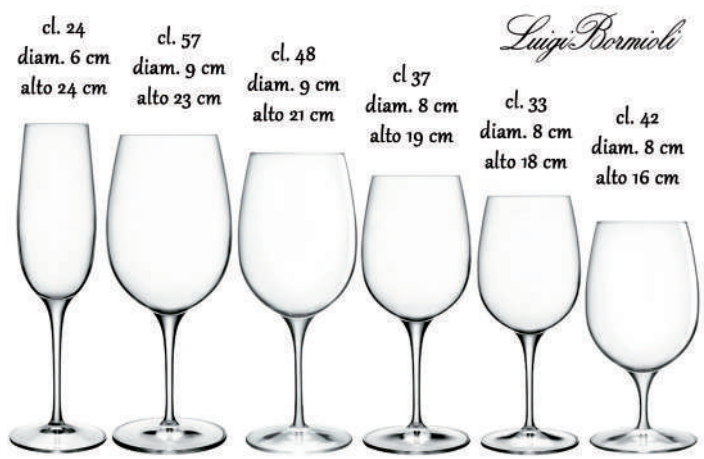

- 701318 CALICE PZ.6 FLUTT CL.24 C354 PALACE
- 701322 CALICE PZ.6 GRAN VIN CL.57 C352 PALACE
- 701344 CALICE PZ.6 GOBLET CL.48 C357 PALACE
- 701321 CALICE PZ.6 VINO ROSSO CL.37 C351 PALACE
- 701320 CALICE PZ.6 VINO BIANCO CL.33 C345 PALACE
- 701343 CALICE PZ.6 MULTIUSO CL.42 C358 PALACE