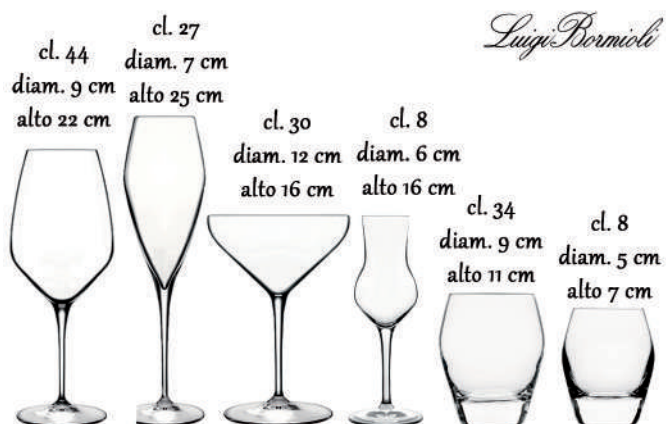

1. *Luigi Bormioli*
2. 701241 CALICE PZ.6 RIESLING CL.44 C317 ATELIER
   - 701244 CALICE PZ.6 PROSECCO CL.27 C319 ATELIER
   - 701247 CALICE PZ.6 COCKTAIL CL.30 C315 ATELIER
   - 701612 CALICE PZ.6 GRAPPA CL.8 C425 ATELIER
   - 703809 BICCH. PZ.6 ACQUA CL.34 PM864 ATELIER
   - 703808 BICCH. PZ.6 LIQUORE CL. 8 PM866 ATELIER