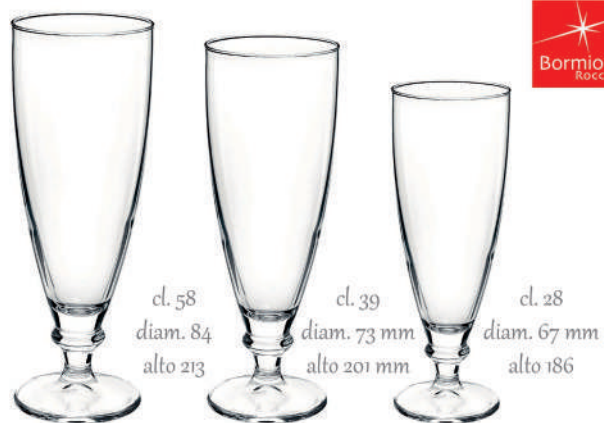

cl. 30
diam. 78 mm
alto 98 mm

704205 BICCH.ACQUA CL.30 (CT.36) FIORE L'EAU

cl. 34,5
diam. 77 mm
alto 140 mm

703982 CALICE PZ.6 GOBLET CL.34,5 HOSTERIA

cl. 28
diam. 73 mm
alto 128 mm

703983 CALICE PZ.6 LARGE CL.28 HOSTERIA

cl. 20
diam. 73 mm
alto 109 mm

703984 CALICE PZ.6 MEDIUM CL.20 HOSTERIA

cl. 17
diam. 63 mm
alto 103 mm

703985 CALICE PZ.6 SMALL CL.17 HOSTERIA

cl. 24
diam. 86 mm
alto 100 mm

703986 CALICE PZ.6 COPPA CL.24 HOSTERIA