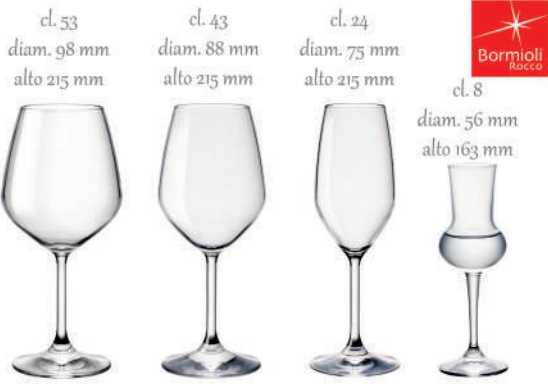

- 701303 CALICE PZ.12 VINO ROSSO CL.53 RESTAURANT
- 701302 CALICE PZ.12 VINO BIANCO CL.43 RESTAURANT
- 703006 CALICE PZ.3 FLUTT CL.24 RESTAURANT
- 703007 CALICE PZ.3 GRAPPA CL. 8 RESTAURANT