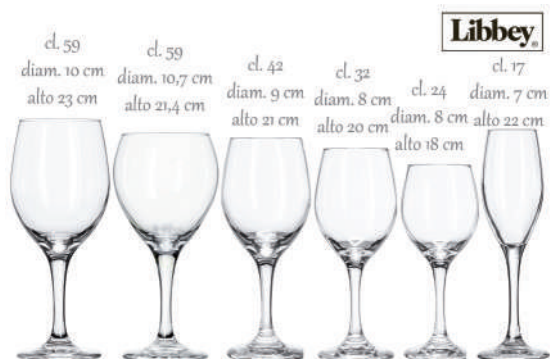

COLLEZIONI LIBBEY

- 701479 CALICE PZ.12 VINO CL.59 LY 43 3060 PERCEPTION
- 701604 CALICE PZ.12 BALLON CL.59 LY 45 3061 PERCEPTION
- 701458 CALICE PZ.12 VINO CL.42 LY 42 3011 PERCEPTION
- 701455 CALICE PZ.12 VINO CL.32 LY 41 3057 PERCEPTION
- 701478 CALICE PZ.12 VINO CL.24 LY 46 3065 PERCEPTION
- 701456 CALICE PZ.12 FLUTE CL.17 LY 48 3096 PERCEPTION

cl. 47
diam. 8 cm
alto 17,5 cm

- 707743 CALICE PZ.12 GOBLET CL.47 LIBBEY

cl. 31
diam. 7 cm
alto 17,5 cm

- 707744 CALICE PZ.12 VINO CL.31 LIBBEY

cl. 26
diam. 11 cm
alto 15,5 cm

- 707741 CALICE PZ.12 MARGAR.CL.26 LIBBEY