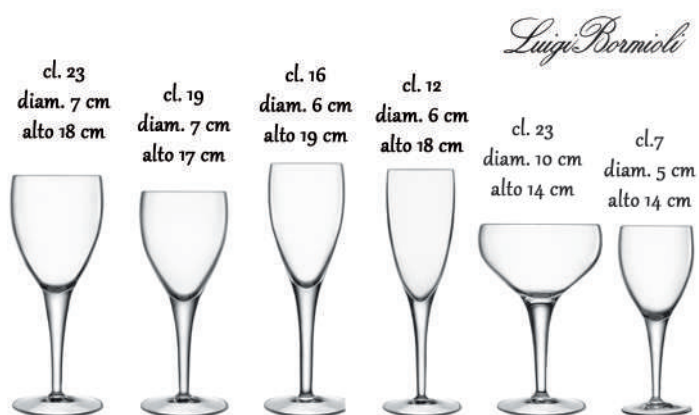

701649 CALICE PZ.6 TOCAI CL.45 C500 MERAIGLIOSI

Luigi Bormioli

cl. 40
diam. 7,8 cm
alto 24,5 cm

701650 CALICE PZ.6 CHAMPAGNE CL.40 C502
MERAIGLIOSI

Luigi Bormioli

cl. 35
diam. 8 cm
alto 20,3 cm

701651 CALICE PZ.6 RIESLING CL.35 C501
MERAIGLIOSI

Luigi Bormioli

cl. 30
diam. 10,7 cm
alto 14,8 cm

701652 CALICE PZ.6 COPPA CL.30 C505
MERAIGLIOSI

Luigi Bormioli

cl. 45
diam. 9,1 cm
alto 9,9 cm

701653 BICCH. PZ.6 ACQUA CL.45 PM1054
MERAIGLIOSI

- 704483 CALICE PZ.6 ACQUA CL.23 C28 MICHELANGELO
- 704482 CALICE PZ.6 VINO CL.19 C32 MICHELANGELO
- 704484 CALICE PZ.6 FLUTT CL.16 C34ZX MICHELANGELO
- 704167 CALICE PZ.6 FLUTTINO CL.12 C176 MICHELANGELO
- 704614 CALICE PZ.6 COPPA CL.23 C40 MICHELANGELO
- 704481 CALICE PZ.6 LIQUORE CL. 7 C33K MICHELANGELO