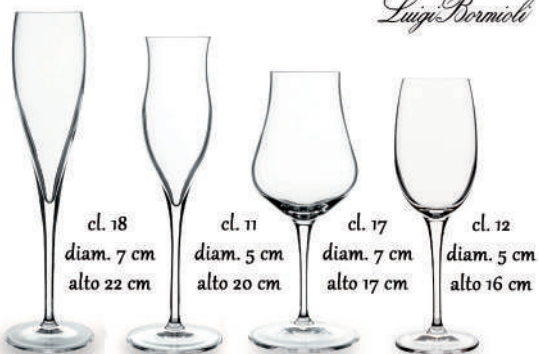

cl. 18
diam. 7 cm
alto 22 cm

cl. 11
diam. 5 cm
alto 20 cm

cl. 17
diam. 7 cm
alto 17 cm

cl. 12
diam. 5 cm
alto 16 cm

701427 CALICE PZ.6 PERLAGE CL.18 C370 VINOTEQUE

701425 CALICE PZ.6 GRAPPA CL.11 C359 VINOTEQUE

701426 CALICE PZ.6 SPIRIT SNIFTER CL.17 C372 VINOTEQUE

701500 CALICE PZ.6 LIQUORE CL.12 C415 VINOTEQUE