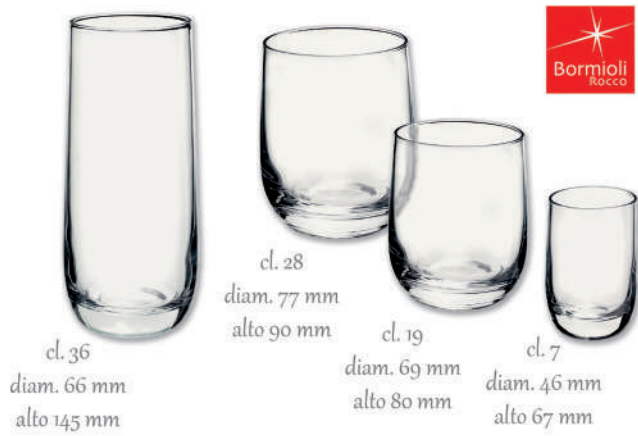

cl. 30
diam. 84 mm
alto 92,5 mm

cl. 25
diam. 74 mm
alto 88 mm

704043 BICCH. ACQUA CL.30 VIOLA DIAMOND

703236 BICCH. PZ.3 ACQUA CL.25 VDE IRIDE

703235 BICCH. PZ.3 ACQUA CL.25 AZZ IRIDE

cl. 35
diam. 87 mm
alto 108 mm