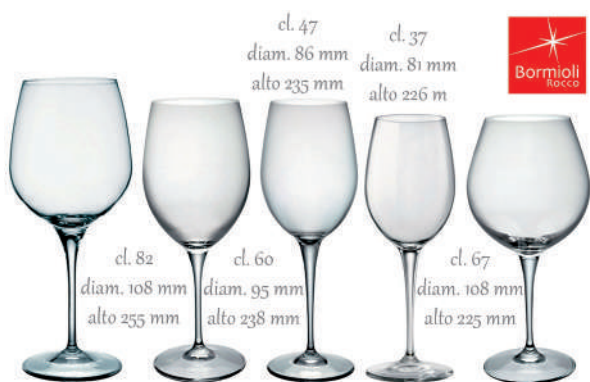

701567 BICCH. PZ.6 ACQUA CL.36 NEXO

- 704599 CALICE PZ.6 CL.82-XL BAROLO PREMIUM
- 704572 CALICE PZ.6 CL.60- 6 CHARDONN PREMIUM
- 704147 CALICE PZ.6 CL.47-10 MERLOT PREMIUM
- 704568 CALICE PZ.6 CL.37- 2 CHIANTI PREMIUM
- 704570 CALICE PZ.6 CL.67- 4 BAROLO PREMIUM